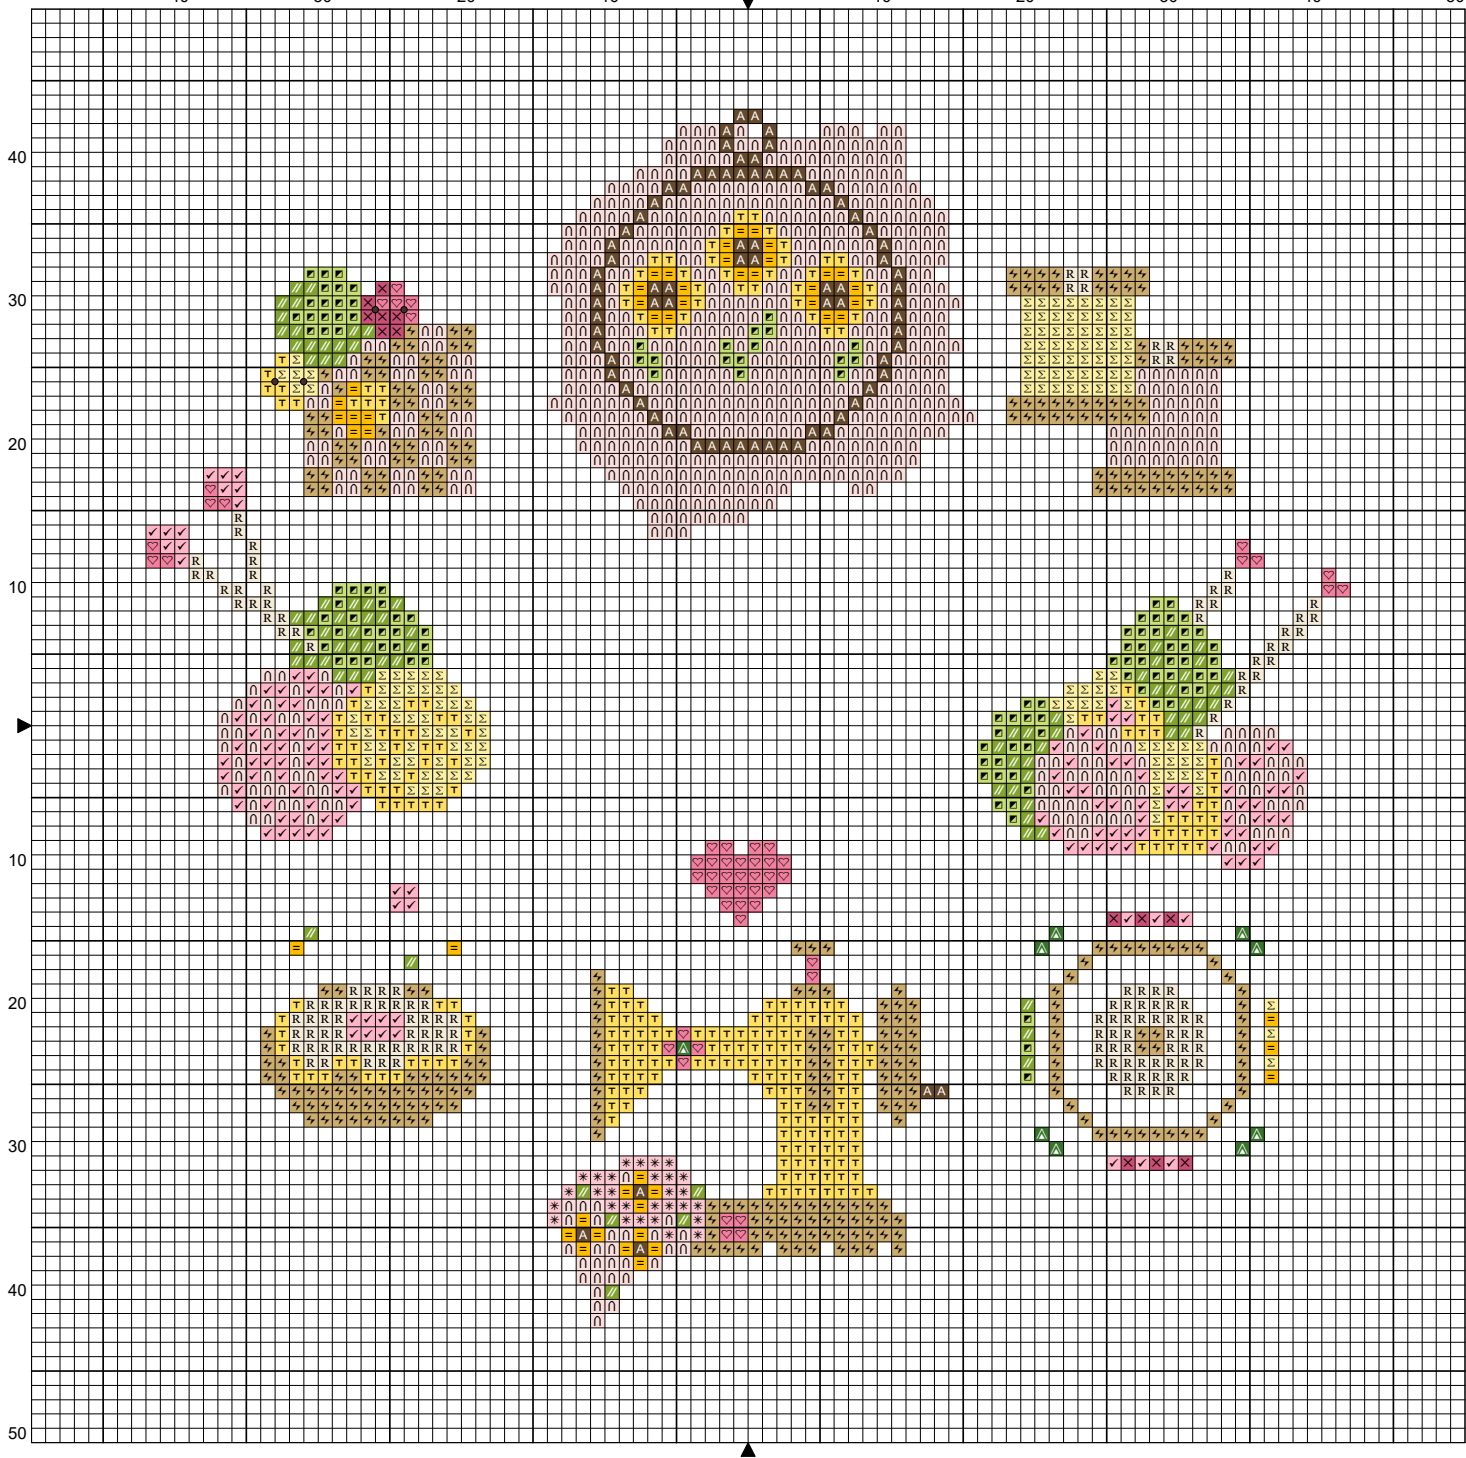

AE10003 New Year, New Craft

Anchor Stranded Cotton - 4635000 - #(čísla odteňov)
 *00073, *00075, *00076, *00253, *00255, *00258, *00271,
 *00292,
 *00295, *00298, *00380, *00887, *00889, *00926, *01028

14# Aida / 28" Evenweave

Tapestry ihla č.24

16 x 16 cm

Křížkový steh - použite dve nitky

Symbol	Anchor odteň	Symbol	Anchor odteň	Symbol	Anchor odteň
✓	73	♥	75	✕	76
■	253	//	255	△	258
∩	271	Σ	292	T	295
=	298	⚡	887	A	889
R	926	*	73+271		

Zadný steh

Symbol	Anchor odteň	Pramene
	258	2
	380	1
	380	2
	1028	1
	1028	2
Francúzsky uzlík		
		380

40 30 20 10 10 20 30 40 50

40 30 20 10 10 20 30 40 50