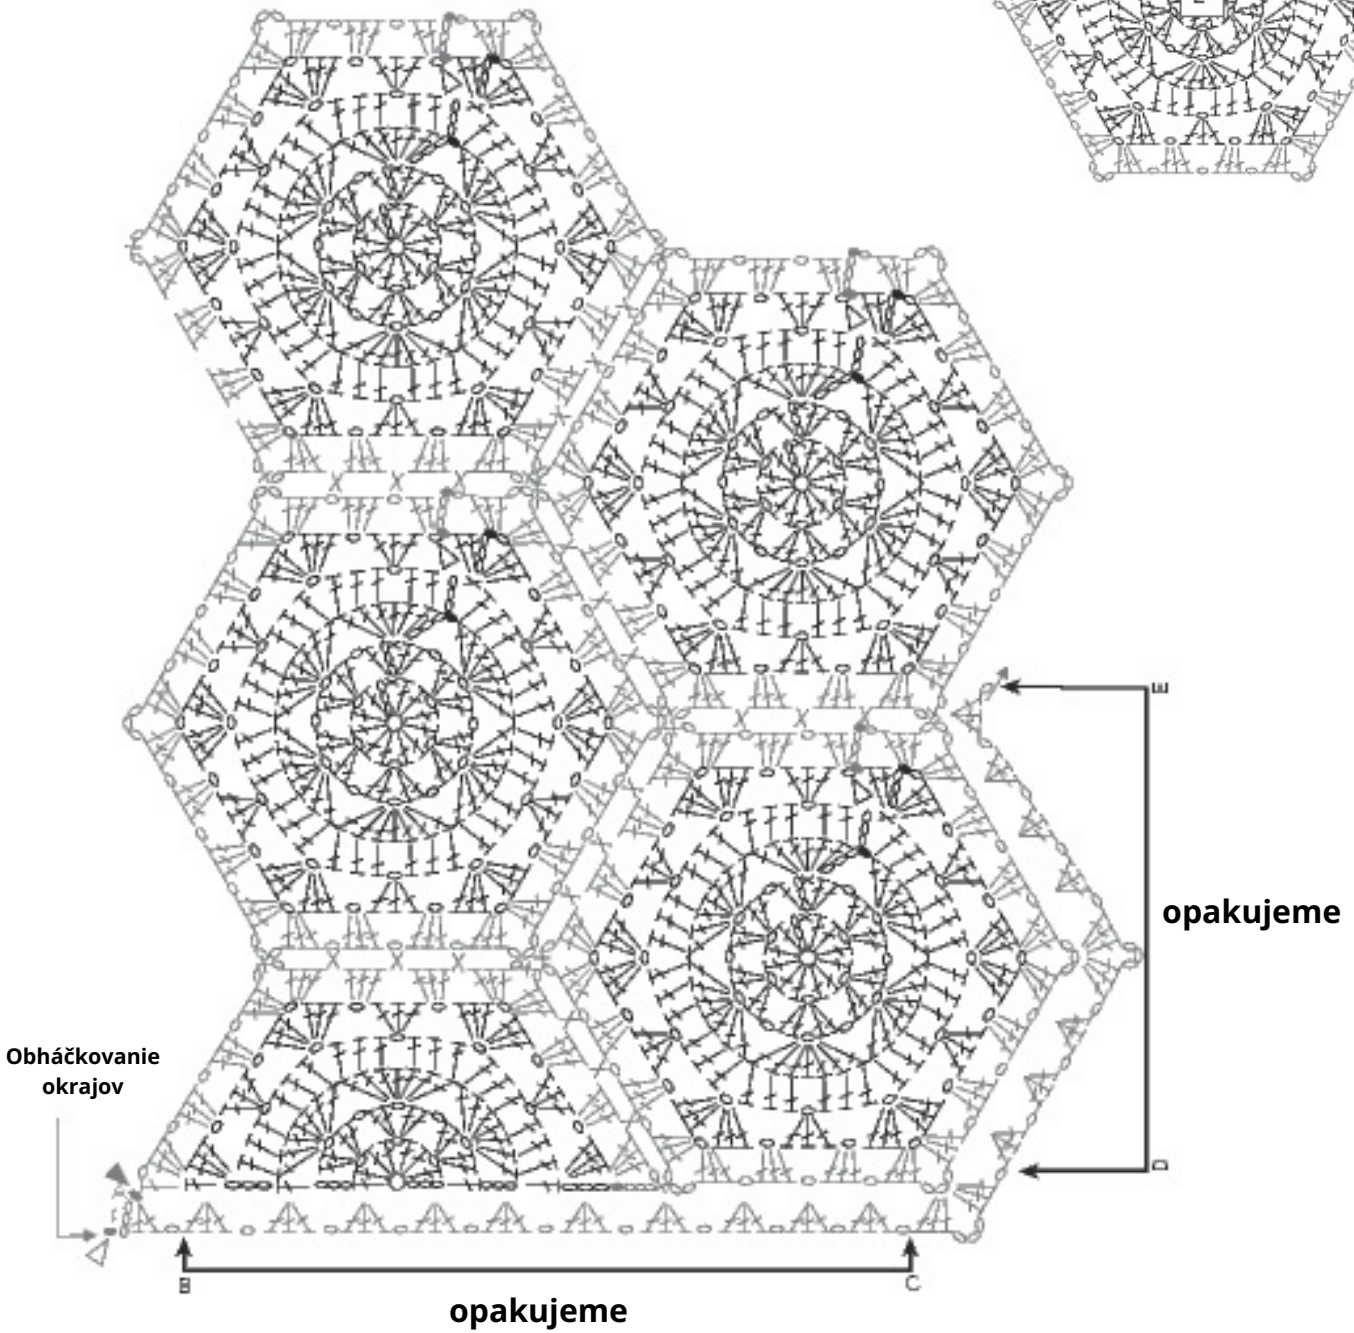

spájanie motívov

Obháčkovanie okrajov

opakujeme

opakujeme