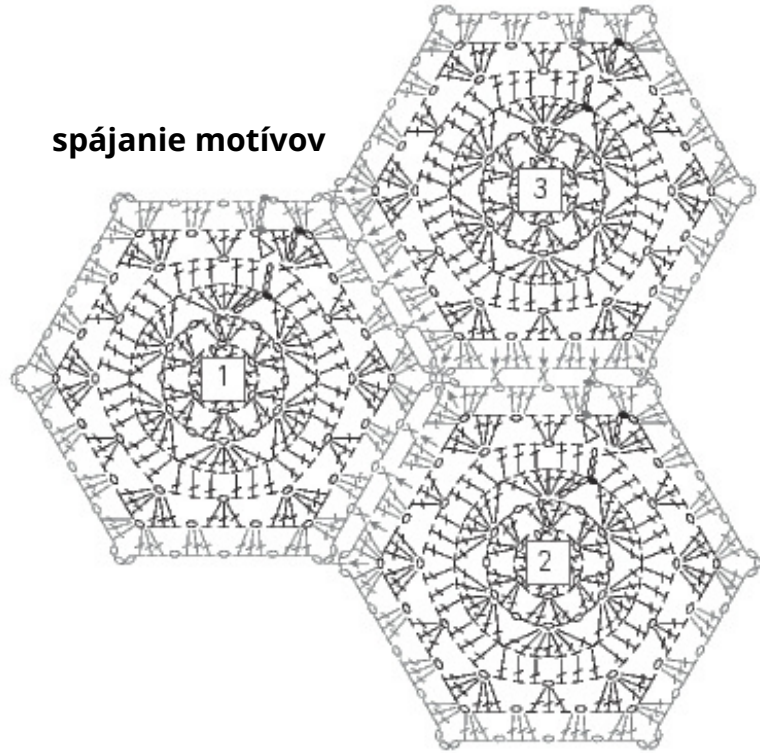

spájanie motívov

Obháčkovanie okrajov

opakujeme

opakujeme