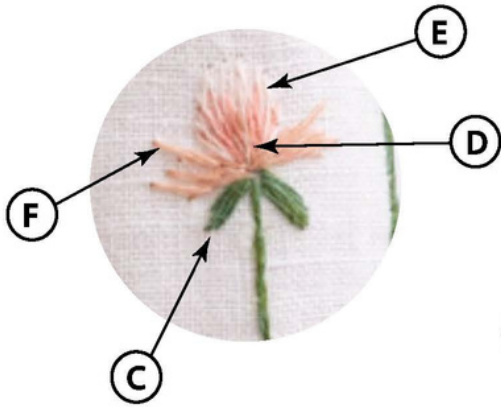

Kruhový steh

(F) = 00013

(G) = 00028

(H) = 00025 + 00028

Rovný steh

(C) = 00028

(D) = 00013

(E) = 00015