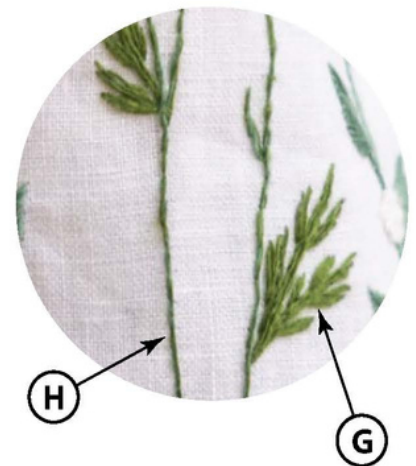

Anchor[®]

Beautiful Linen

AE20003 Flower Meadow Shirt

Anchor Linen 100% ľan

Art. č. 4678000

1 x *00001, *00009, *00010, *00013, *00016, *00024, *00025,
*00027, *00028

Ihla na vyšívanie č. 7

Vyšívanie

mierne pokročilý

Vyšívanie

mierne pokročilý

Kruhový steh

(B) = 00025

Kľukatý steh

(1) = 00025 **(3)** = 00024

(2) = 00025 + 00024

Francúzsky uzlík

(A) = 00001

Kruhový steh

(F) = 00013

(G) = 00028

(H) = 00025 + 00028

Rovný steh

(C) = 00028